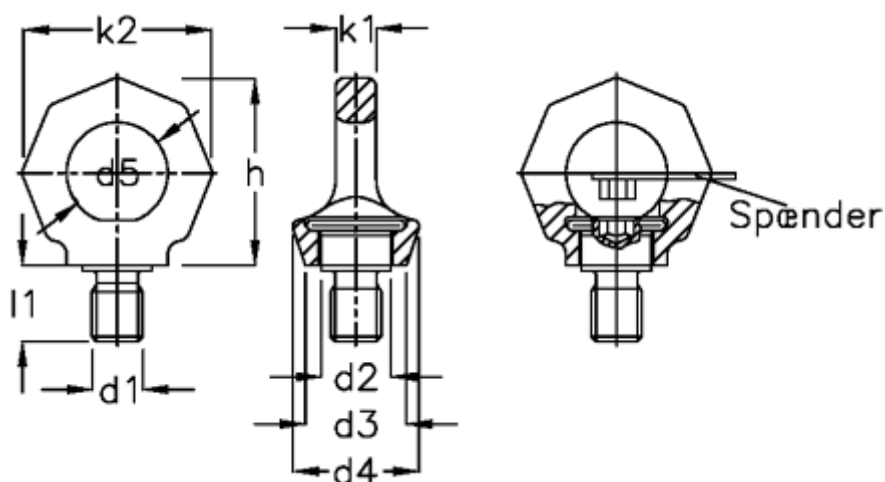

Varenummer: 20581M36A
Beskrivelse: E+G Drejelig øjeskrue
GN 581-M36-A

Mål

d1 = M36	K2	= 135
d2 = 49.5	l1	= 54
d3 = 75	Nominel træk = 7t (70000N)	
d4 = 90		
d5 = 72		
d6 = -		
H = 135		
K1 = 29.0		